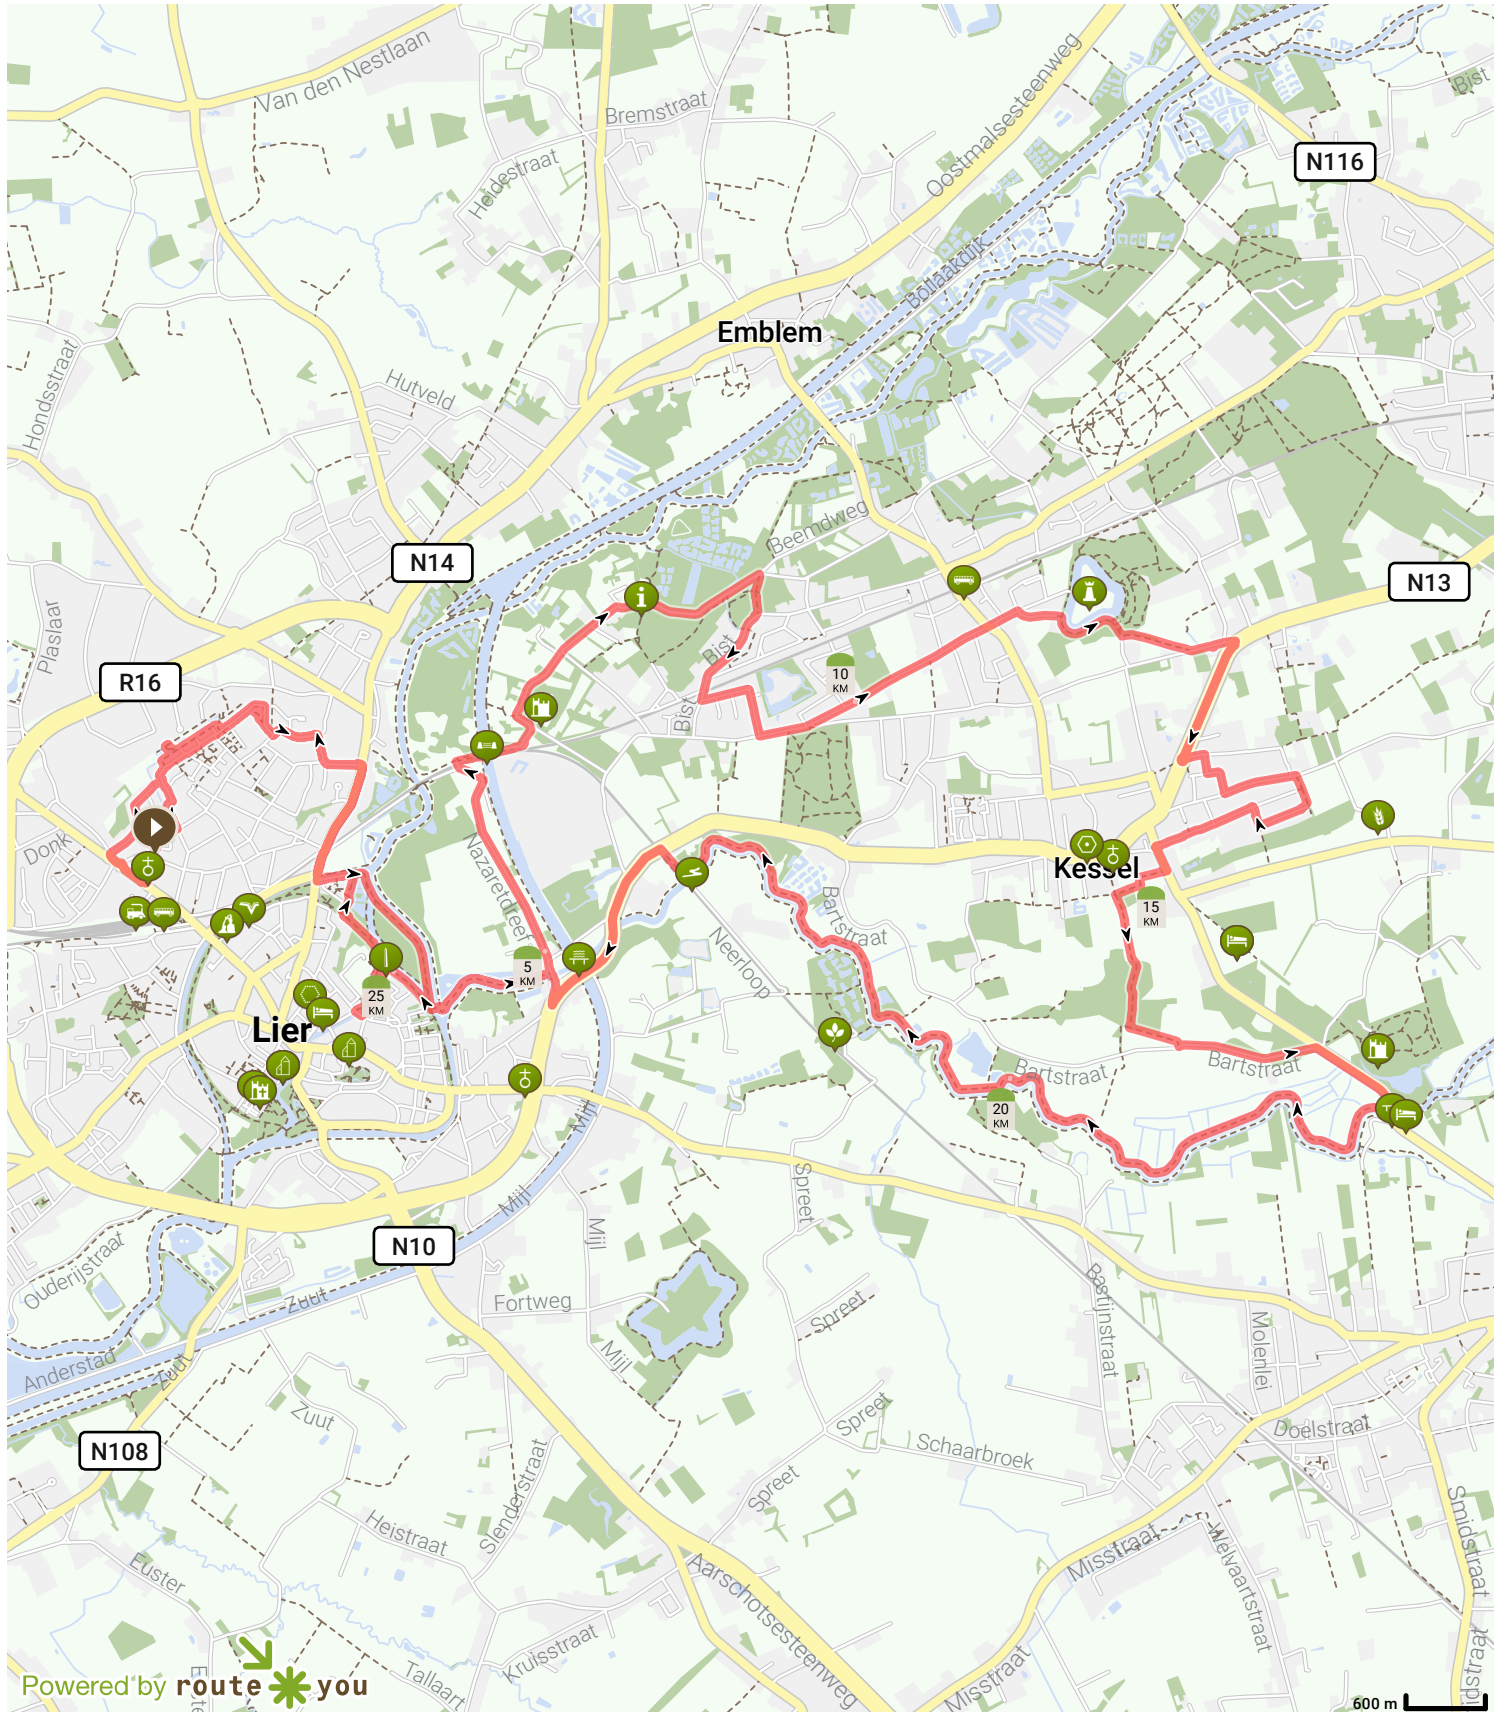

2020 Fietselieren 30 km

Bekijk op mobiel

Door 14071

- Lengte: 29.32 km
- Stijging: 64 m
- Moeilijkheidsgraad: 1/10

- Eeuwfeestlaan, Lier, België
- Eeuwfeestlaan, Lier, België

Powered by **route you**

Map Data: © OpenStreetMap Contributors; Cartography: © RouteYou