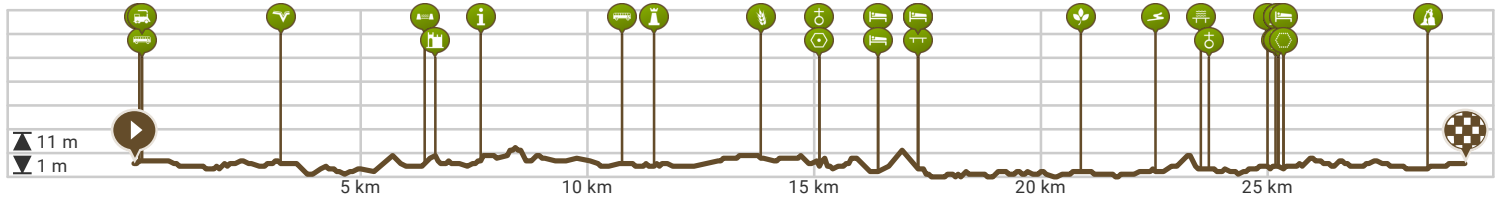

2020 Fietselieren 30 km

Bekijk op mobiel

Door 14071

- Lengte: 29.32 km
- Stijging: 64 m
- Moeilijkheidsgraad: 1/10

- Eeuwfeestlaan, Lier, België
- Eeuwfeestlaan, Lier, België

Powered by **route you**

Map Data: © OpenStreetMap Contributors; Cartography: © RouteYou